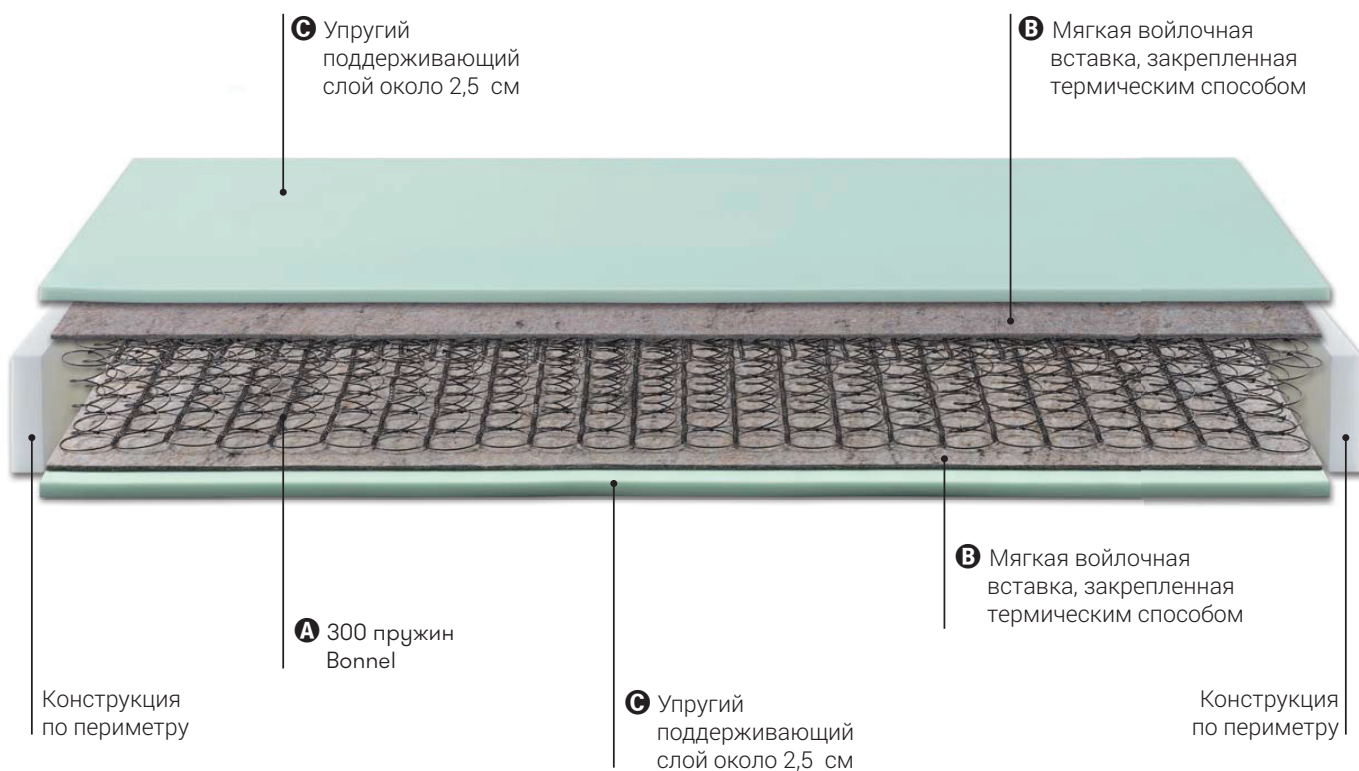

Пружинный
блок
Bonnell

VICENZA

Матрас

300
пружинный

блок Bonnell

Готовый
матрас

H23
см

приблизительно

внутренняя
конструкция

H20
см

приблизительно

А Пружинная система Bonnell с 300 пружинами (вариант для двуспальной кровати) - надежное и комфортное средство против стресса.

В Высокоплотный войлочный лист на термоклее для изоляции пружины от остальной части матраса.

С Высокоплотный верхний недеформируемый слой из водовспененного материала.