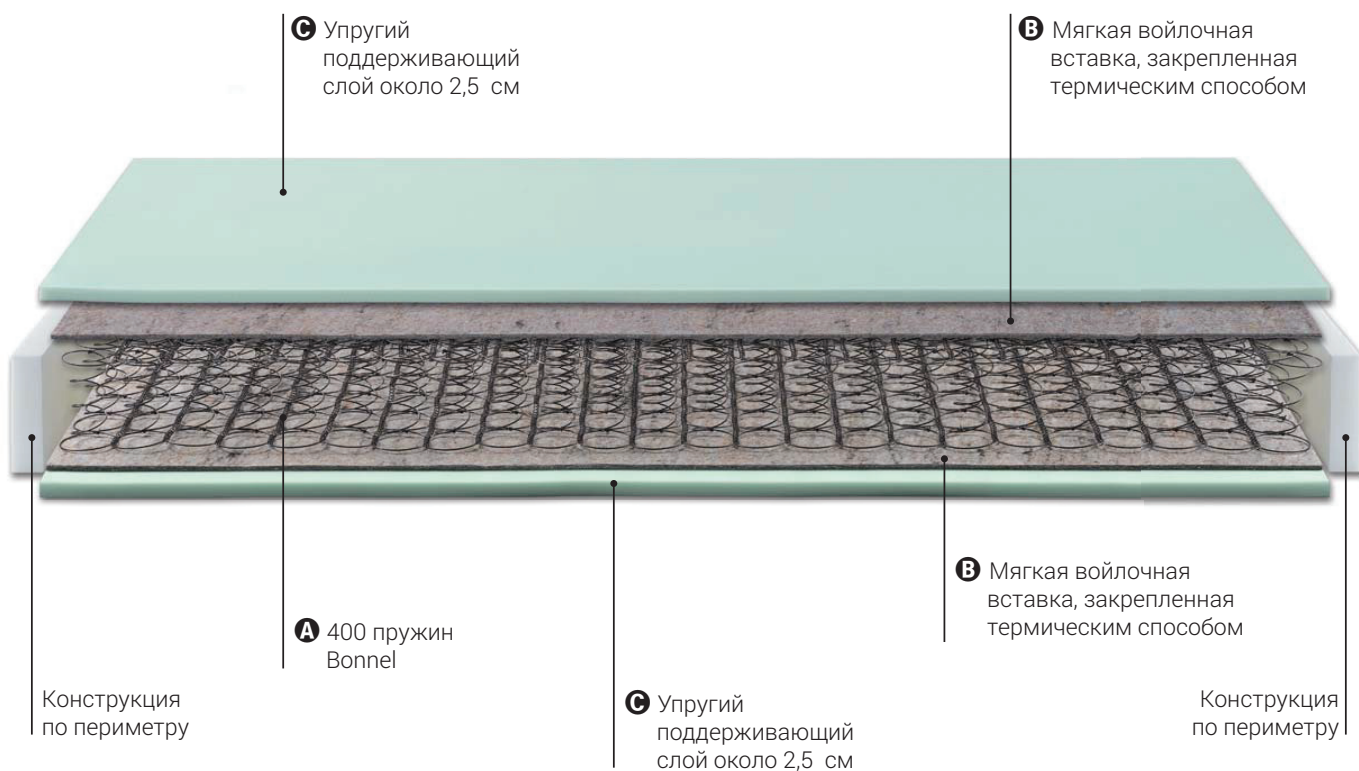

Пружинный
блок
Bonnell

VERONA

Матрас

400
пружинный

блок Bonnell

Готовый
матрас

H23
см

приблизительно

внутренняя
конструкция

H20
см

приблизительно

А Система с 400 пружинами Bonnell (версия для двуспальной кровати) обеспечивает равномерное распределение веса и стабильную несущую способность.

В Высокоплотный войлочный лист на термоклее для изоляции пружины от остальной части матраса.

С Высокоплотный верхний недеформируемый слой из водовспененного материала.

Допустимая нагрузка матраса
↓ ↓ ↓
ЖЕСТКИЙ
70 ÷ 110 кг

Несъемный

верхний слой

Не

стирать

рекомендуемые
каркасы кроватей:
—
фиксированный
EBANO - OLIMPIA - ROMA
FRANCIA - NORMALE

ALBIFLEX
I SOGNI SONO REALTA

Ткань с антибактериальной обработкой серебром

Усовершенствованная боковая бейка, дополненная трехмерной дышащей вставкой и тканевыми ручками для размещения матраса на каркасе кровати.