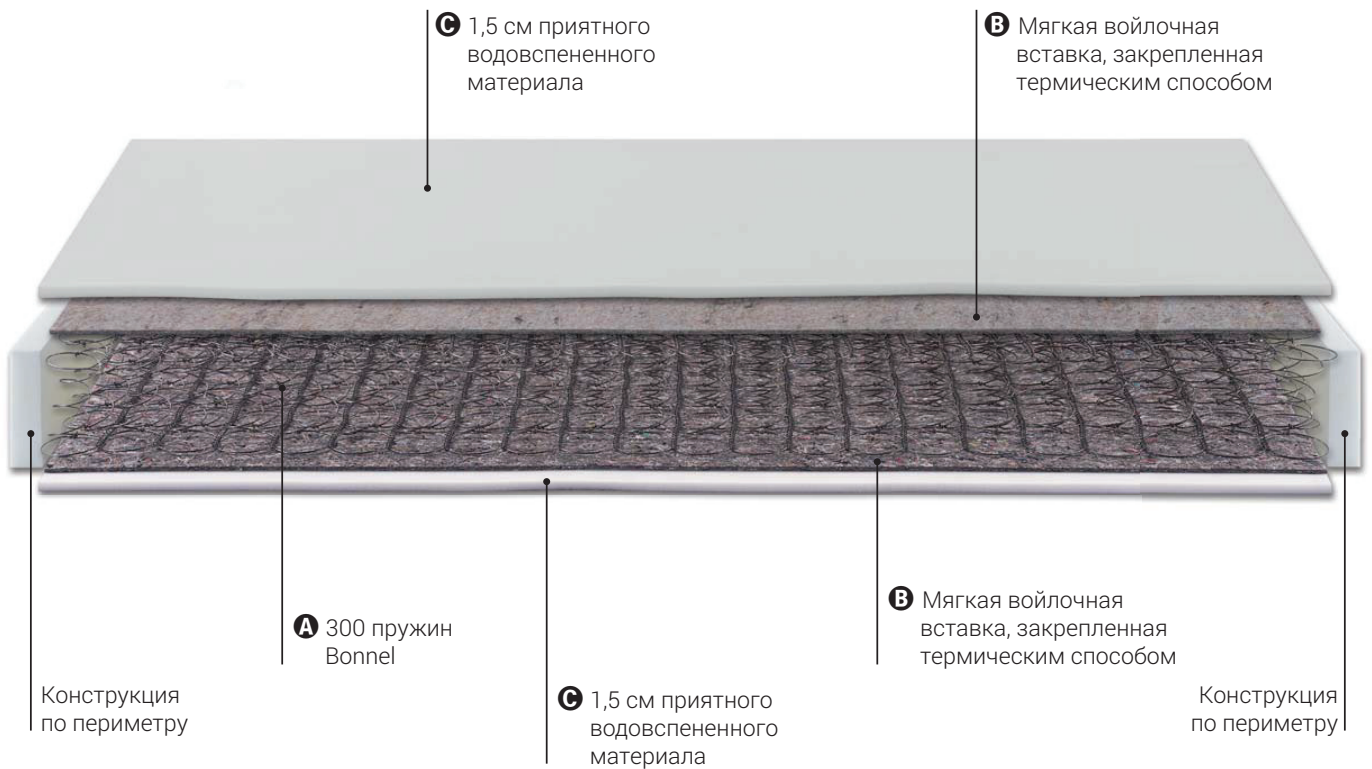

Пружинный
блок
Bonnell

TREVISO

Матрас

300
пружинный

блок Bonnell

Готовый
матрас

H21
см

приблизительно

внутренняя
конструкция

H18
см

приблизительно

A Пружинная система Bonnell с 300 пружинами (вариант для двуспальной кровати) - надежное и комфортное средство против стресса.

B Высокоплотный войлочный лист на термоклее для изоляции пружины от остальной части матраса.

C Высокоплотный Упругий верхний слой из водовспененного материала.

Допустимая нагрузка матраса

СРЕДНЯЯ
60÷90 кг

Несъемный

верхний слой

Не

стирать

рекомендуемые каркасы кроватей:

фиксированный
 EBANO - ROMA
 FRANCA - NORMALE

ALBIFLEX
 I SOGNI SONO REALTA

Вышитая боковая бейка с наложением аэраторов для полной воздухопроницаемости матраса.

Боковая бейка дополненная тканевыми ручками для размещения матраса на каркасе кровати