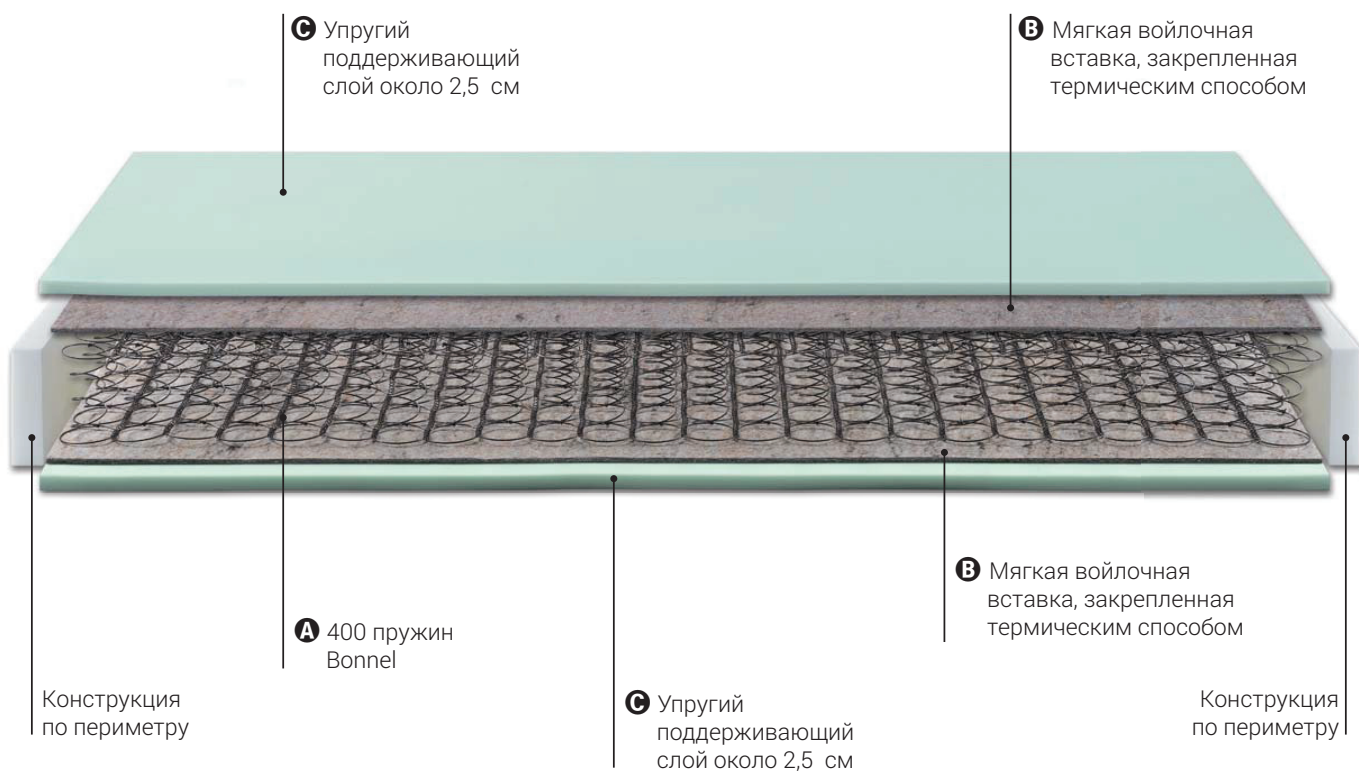

Пружинный
блок
Bonnell

THIENE

Матрас

400
пружинный

блок Bonnell

Готовый
матрас

H24
см

приблизительно

внутренняя
конструкция

H20
см

приблизительно

А Система с 400 пружинами Bonnell (версия для двуспальной кровати) обеспечивает равномерное распределение веса и стабильную несущую способность.

В Высокоплотный войлочный лист на термоклее для изоляции пружины от остальной части матраса.

С Высокоплотный верхний недеформируемый слой из водовспененного материала.

Ткань с антибактериальной обработкой серебром

2 см слой с эффектом памяти, стеганый с зимней стороны. Летняя сторона, с белым наполнителем из хлопковой смеси.

Усовершенствованная боковая бейка, дополненная трехмерной дышащей вставкой и тканевыми ручками для размещения матраса на каркасе кровати.

Уход за матрасом:

Периодически переворачивайте стороны (голова / ноги, верх/низ)