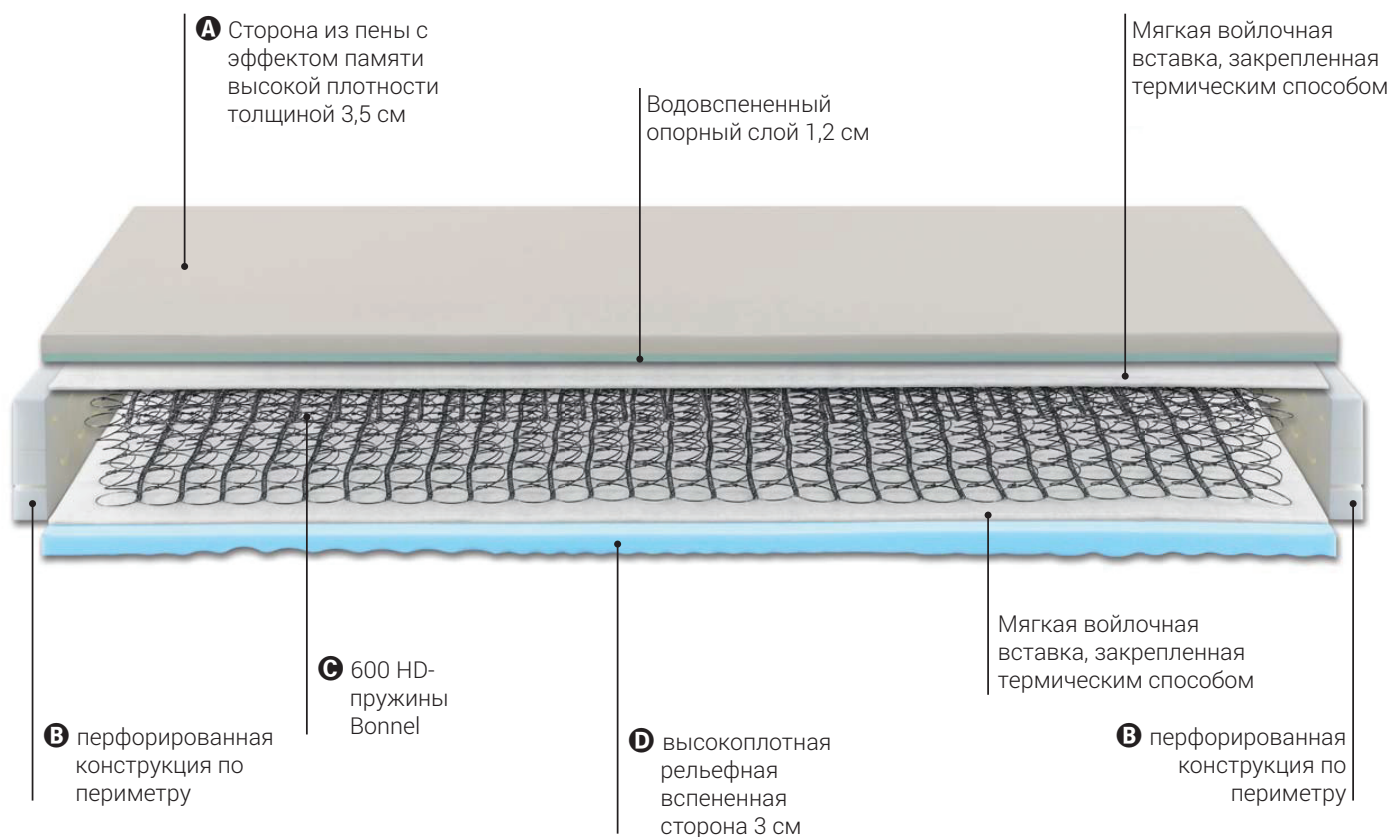

Пружинный  
блок  
Bonnell

# BELLUNO

Матрас  
**600**  
пружинный  
блок Bonnell

Готовый  
матрас  
**H26**  
см  
приблизительно

внутренняя  
конструкция  
**H21**  
см  
приблизительно

**A** 3,5-сантиметровая сторона из термочувствительной пены с эффектом памяти, само моделирующей для равномерного распределения веса тела.

Усовершенствованная боковая бейка, дополненная трехмерной дышащей вставкой и тканевыми ручками для размещения матраса на каркасе кровати.

Стандартный верхний слой:  
BASIC

Летняя сторона:  
наполнитель из чистого бамбука  
Зимняя сторона:  
теплый кашемировый шерстяной наполнитель