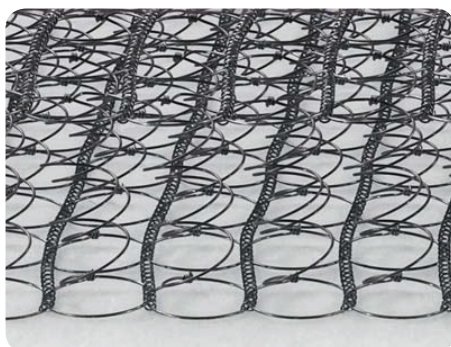

**H20**  
см

приблизительно

**А** Обшивка по периметру, препятствующая оседанию, пористая для обеспечения постоянной и здоровой рециркуляции воздуха.

**В** Пружинная система Bonnell HD (высокой плотности) с 600 пружинами (версия для двуспальной кровати), обладающая высокими характеристиками прочности и комфорта, обеспечивающая постоянную поддержку и идеальную несущую способность.

**Г** Высокоплотный рельефный слой с более чем 1000 точками давления для оптимального комфорта.

Допустимая нагрузка матраса  
↓ ↓ ↓  
**ЖЕСТКИЙ**  
80 ÷ 120 кг

**Несъемный**  
  
**верхний слой**

**Не**  
  
**стирать**

рекомендуемые  
каркасы кроватей:  
—  
фиксированный  
EBANO - OLIMPIA  
ROMA - FRANCIA

**ALBIFLEX**  
I SOGNI SONO REALTA

Ткань с обработкой против образования катышков на поверхности.

Усовершенствованная боковая бейка, дополненная тканевыми ручками для размещения матраса на каркасе кровати