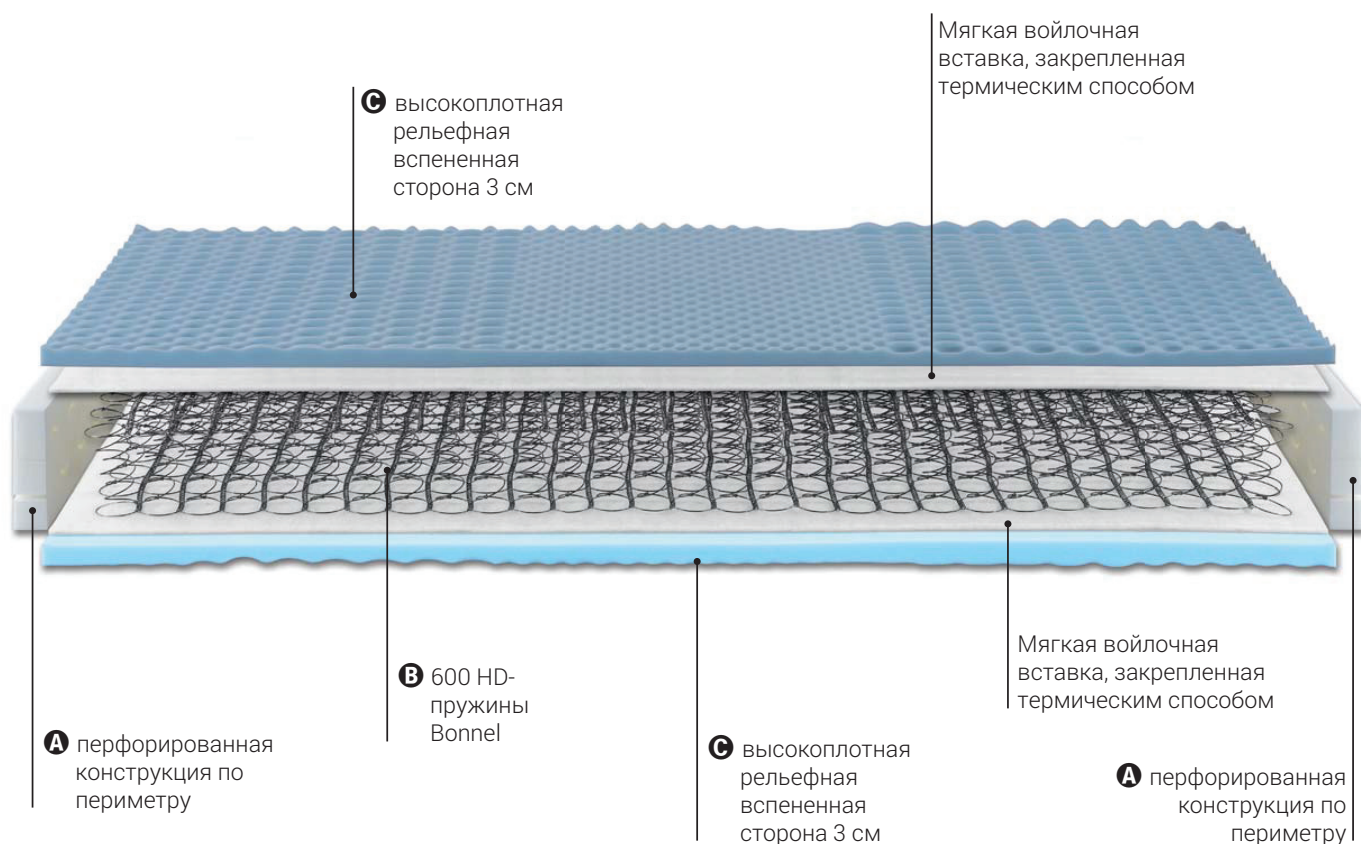

# BASSANO

Матрас

**600**  
пружинный

блок Bonnell

Готовый  
матрас

**H24**  
см

приблизительно

внутренняя  
конструкция

**H20**  
см

приблизительно

**А** Обшивка по периметру, препятствующая оседанию, пористая для обеспечения постоянной и здоровой рециркуляции воздуха.

**В** Пружинная система Bonnell HD (высокой плотности) с 600 пружинами (версия для двуспальной кровати), обладающая высокими характеристиками прочности и комфорта, обеспечивающая постоянную поддержку и идеальную несущую способность.

**Г** Высокоплотный рельефный слой с более чем 1000 точками давления для оптимального комфорта.

Допустимая нагрузка матраса  
↓ ↓ ↓  
**ЖЕСТКИЙ**  
80 ÷ 120 кг

**Несъемный**  
  
**верхний слой**

**Не**  
  
**стирать**

рекомендуемые  
каркасы кроватей:  
—  
фиксированный  
EBANO - OLIMPIA  
ROMA - FRANCIA

**ALBIFLEX**  
I SOGNI SONO REALTA

Ткань с обработкой против образования катышков на поверхности.

Усовершенствованная боковая бейка, дополненная тканевыми ручками для размещения матраса на каркасе кровати