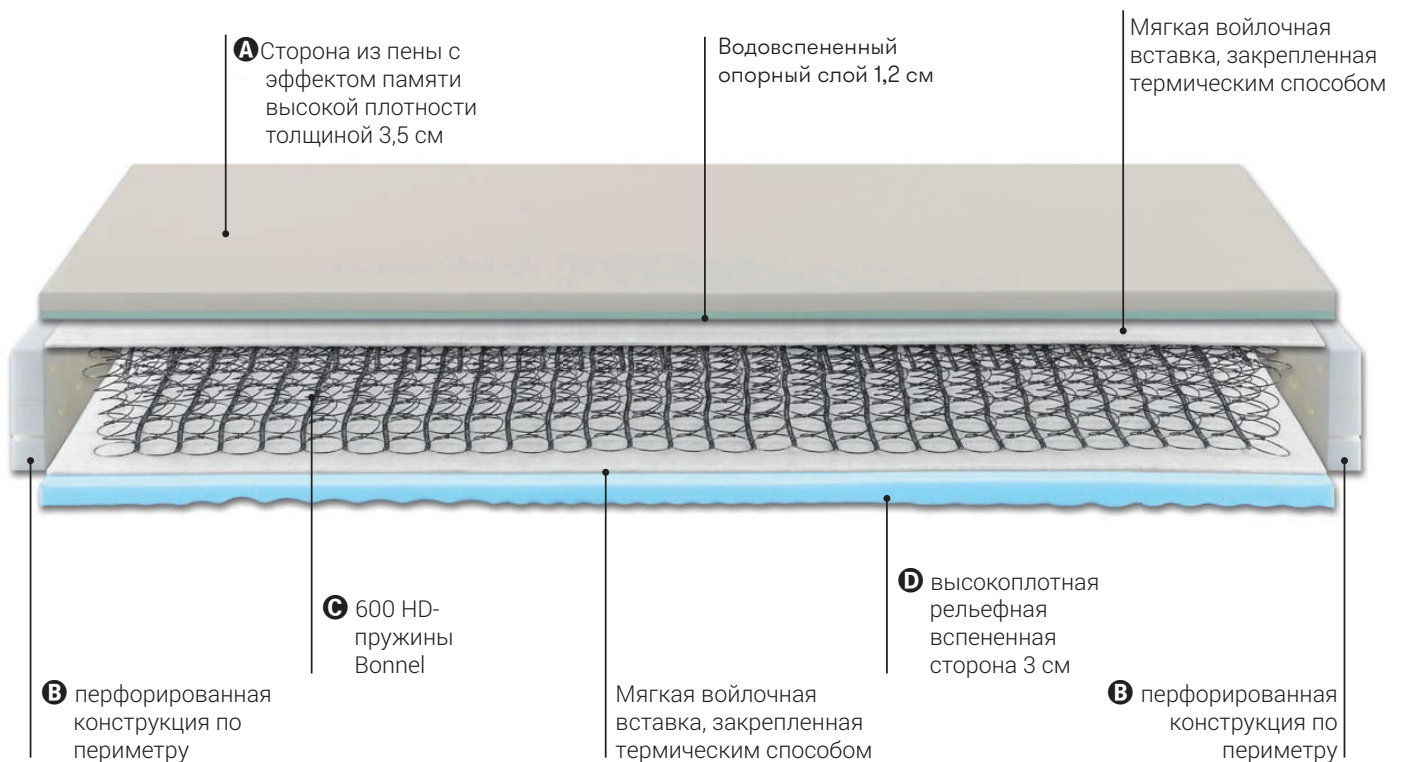

Пружинный
блок
Bonnell

ASOLO

Матрас
600
пружинный
блок Bonnell

Готовый
матрас
H26
см
приблизительно

внутренняя
конструкция
H21
см
приблизительно

A 3,5-сантиметровая сторона из термочувствительной пены с эффектом памяти, само моделирующей для равномерного распределения веса тела.

B Обшивка по периметру, препятствующая оседанию, пористая для обеспечения постоянной и здоровой рециркуляции воздуха.

C Пружинная система Bonnell HD (высокой плотности) с 600 пружинами (версия для двуспальной кровати), обладающая высокими характеристиками прочности и комфорта, обеспечивающая постоянную поддержку и идеальную несущую способность.

D Высокоплотные рельефные слои с более чем 1000 точками давления для оптимального комфорта.

Ткань с обработкой против образования катышков на поверхности.

Усовершенствованная боковая бейка, дополненная трехмерной дышащей вставкой и тканевыми ручками для размещения матраса на каркасе кровати.

Уход за матрасом:

Периодически переворачивайте стороны (голова / ноги, верх/низ)

Летняя сторона:
наполнитель из чистого бамбука
Зимняя сторона:
теплый кашемировый шерстяной наполнитель

ASOLO	190 / 195 / 200						На заказ Аль см ²
	80	85-90	120	140	160	165-170-180	
фиксированный							