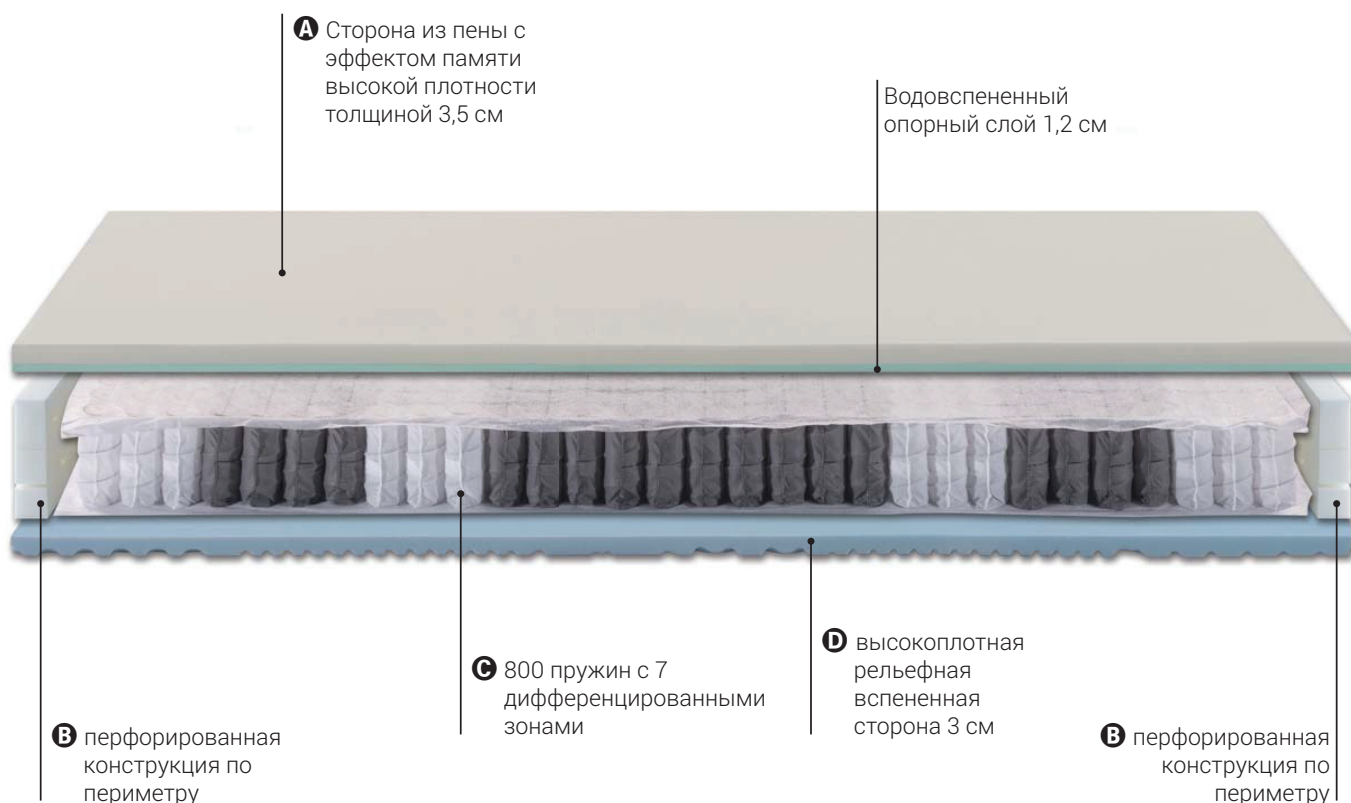

Независимые
ПРУЖИНЫ

ULMA

Матрас
800 ПРУЖИННЫЕ
БЛОКИ
независимый

Готовый
матрас
Н26
СМ
приблизительно

Матрас
с
7 ЗОНАМИ
различной
несущей способности

внутренняя
конструкция
Н21
СМ
приблизительно

A 3,5-сантиметровая сторона из термочувствительной пены с эффектом памяти, само моделирующейся для равномерного распределения веса тела.

B Обшивка по периметру, препятствующая оседанию, пористая для обеспечения постоянной и здоровой рециркуляции воздуха.

C Система пружин с 800 независимыми пружинами в чехлах с 7 зонами различной несущей способности.

рекомендуемые каркасы кроватей:
фиксированный
Все каркасы кроватей

ALBIFLEX
I SOGNI SONO REALTA

Уход за матрасом:

Периодически переворачивайте стороны (голова / ноги, верх/низ) и проветривайте.

Полностью съемный на молнии
ПО ЦЕНТРУ

Предупреждение: изделие медицинского назначения **НЕ** производится с верхним слоем Изи.

Полностью отделяемый верхний слой для идеальной гигиены.

Усовершенствованная боковая бейка, дополненная трехмерной дышащей вставкой и тканевыми ручками для размещения матраса на каркасе кровати.