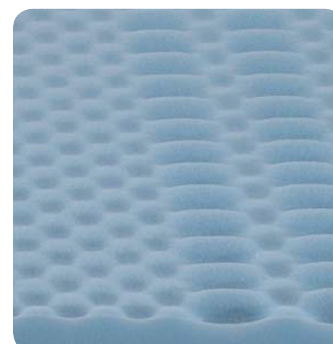

Независимые
ПРУЖИНЫ

ULMA

Матрас
800 ПРУЖИННЫЕ
БЛОКИ
независимый

Готовый
матрас
Н26
СМ
приблизительно

Матрас
с
7 ЗОНАМИ
различной
несущей способности

внутренняя
конструкция
Н21
СМ
приблизительно

A 3,5-сантиметровая сторона из термочувствительной пены с эффектом памяти, само моделирующейся для равномерного распределения веса тела.

D Высокоплотный рельефный слой с более чем 1000 точками давления для оптимального комфорта.

Допустимая нагрузка матраса
↓ ↓ ↓
СРЕДНЯЯ ЖЕСТКИЙ
70 ÷ 120 кг

ПОЛНОСТЬЮ СЪЕМНЫЙ
на молнии с 4-х сторон

ВОЗМОЖНОСТЬ СТИРКИ
в стиральной машине

Уход за матрасом:

Периодически переворачивайте стороны (голова / ноги, верх/низ) и проветривайте.

Полностью съемный на молнии
с 4-х сторон сверху и снизу

Стандартный верхний слой:
BASIC ЭЛИТНЫЙ

Летняя сторона:
наполнитель из чистого бамбука
Зимняя сторона:
теплый кашемировый шерстяной наполнитель

ULMA ЭЛИТНЫЙ	190 / 195 / 200						На заказ Аль см ²
	80	85-90	120	140	160	165-170-180	
Серебристая тенсель – Кашемир – Бамбук – Гипоаллергенная – Органический хлопок							
Основа							

Ткань с обработкой ионами серебра для защиты от запахов и бактерий