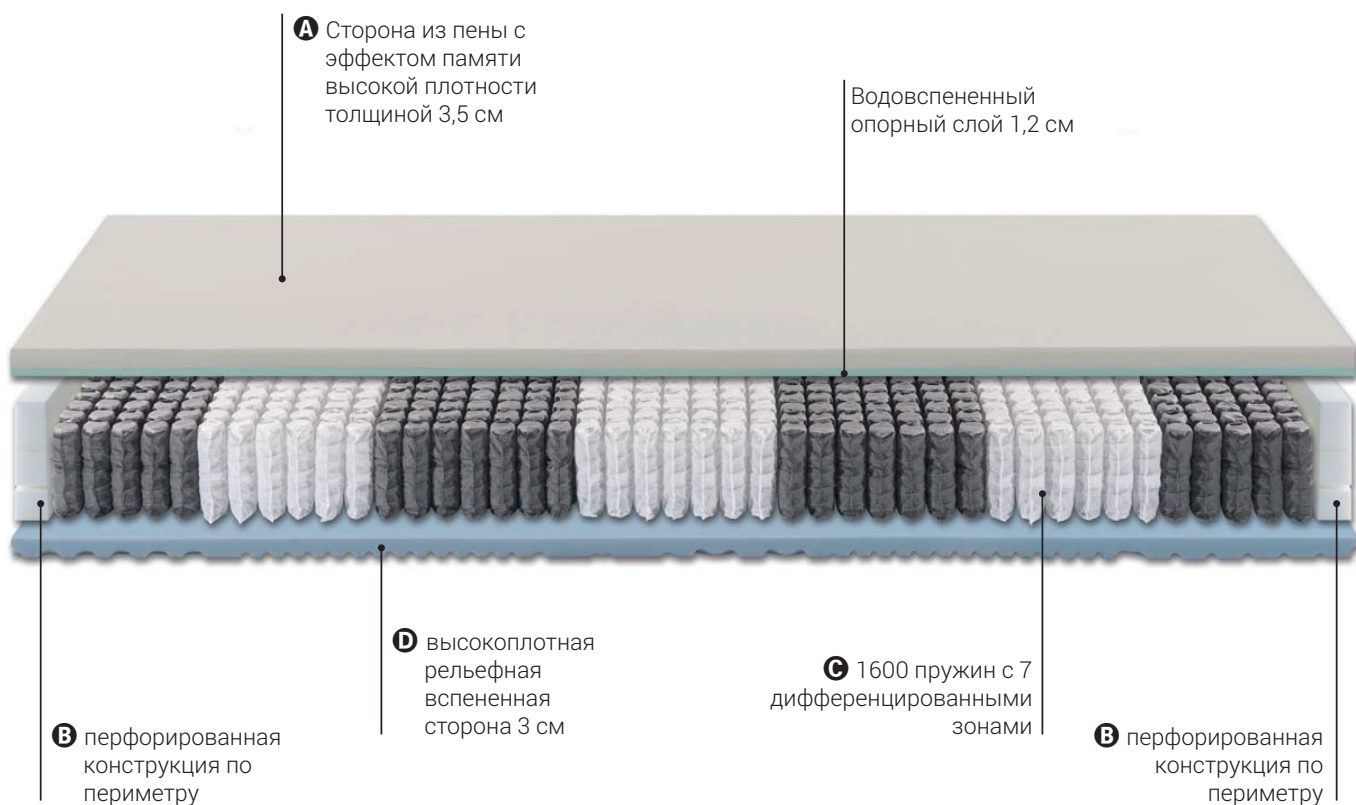

Независимые
ПРУЖИНЫ

STOCCARDA

Матрас
1 600
ПРУЖИНЫЕ
БЛОКИ
независимый

Готовый
матрас
H26
см
приблизительно

Матрас
с
7 ЗОНАМИ
различной
несущей способности

внутренняя
конструкция
H21
см
приблизительно

A 3,5-сантиметровая сторона из термочувствительной пены с эффектом памяти, само моделирующейся для равномерного распределения веса тела.

B Обшивка по периметру, препятствующая оседанию, пористая для обеспечения постоянной и здоровой рециркуляции воздуха.

C Система из 1600 независимых пружин в чехлах с 7 зонами различной несущей способности.