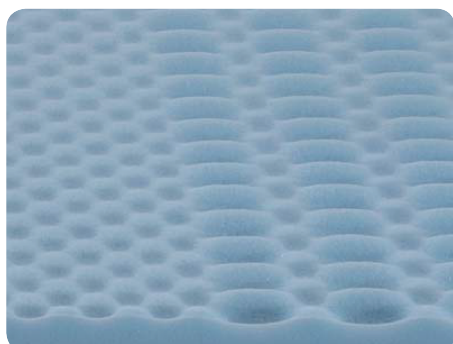

Независимые
ПРУЖИНЫ

COLONIA

Матрас

1 600
ПРУЖИНЫЕ
БЛОКИ
независимый

Готовый
матрас

H24
СМ
приблизительно

Матрас
с

7 ЗОНАМИ
различной
несущей способности

внутренняя
конструкция

H20
СМ
приблизительно

A Высокоплотный рельефный слой с более чем 1000 точками давления для оптимального комфорта.

B Обшивка по периметру, препятствующая оседанию, пористая для обеспечения постоянной и здоровой рециркуляции воздуха.

C Система из 1600 независимых пружин в чехлах с 7 зонами различной несущей способности.