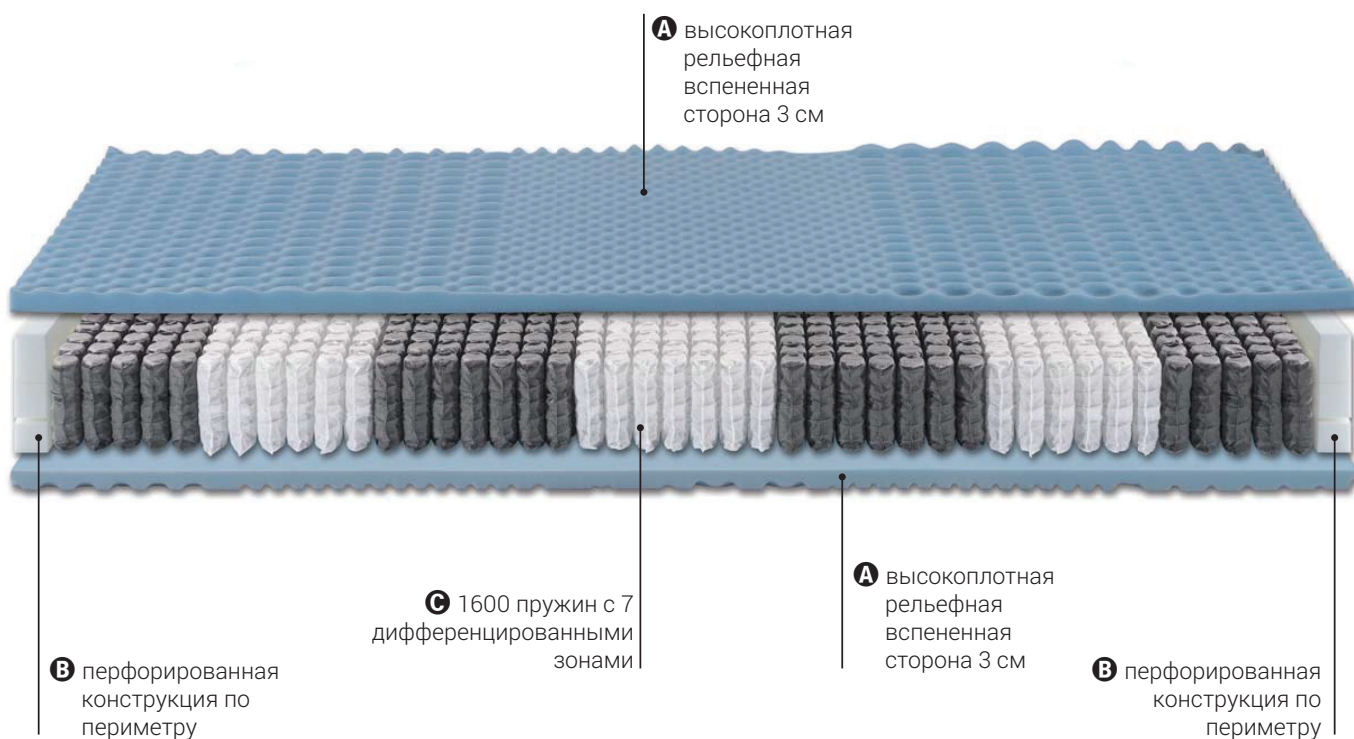

Независимые
ПРУЖИНЫ

COLONIA

Матрас

1 600
ПРУЖИНЫЕ
БЛОКИ
независимый

Готовый
матрас

H24
СМ
приблизительно

Матрас
с

7 ЗОНАМИ
различной
несущей способности

внутренняя
конструкция

H20
СМ
приблизительно

A Высокоплотный рельефный слой с более чем 1000 точками давления для оптимального комфорта.

B Обшивка по периметру, препятствующая оседанию, пористая для обеспечения постоянной и здоровой рециркуляции воздуха.

рекомендуемые каркасы кроватей:
фиксированный
Все каркасы кроватей

ALBIFLEX
I SOGNI SONO REALTA

Уход за матрасом:

Периодически переворачивайте стороны (голова / ноги, верх/низ) и проветривайте.

Полностью съемный на молнии
ПО ЦЕНТРУ

Полностью отделяемый верхний слой для идеальной гигиены.

Усовершенствованная боковая бейка, дополненная трехмерной дышащей вставкой и тканевыми ручками для размещения матраса на каркасе кровати.

Стандартный верхний слой:
БАМБУК