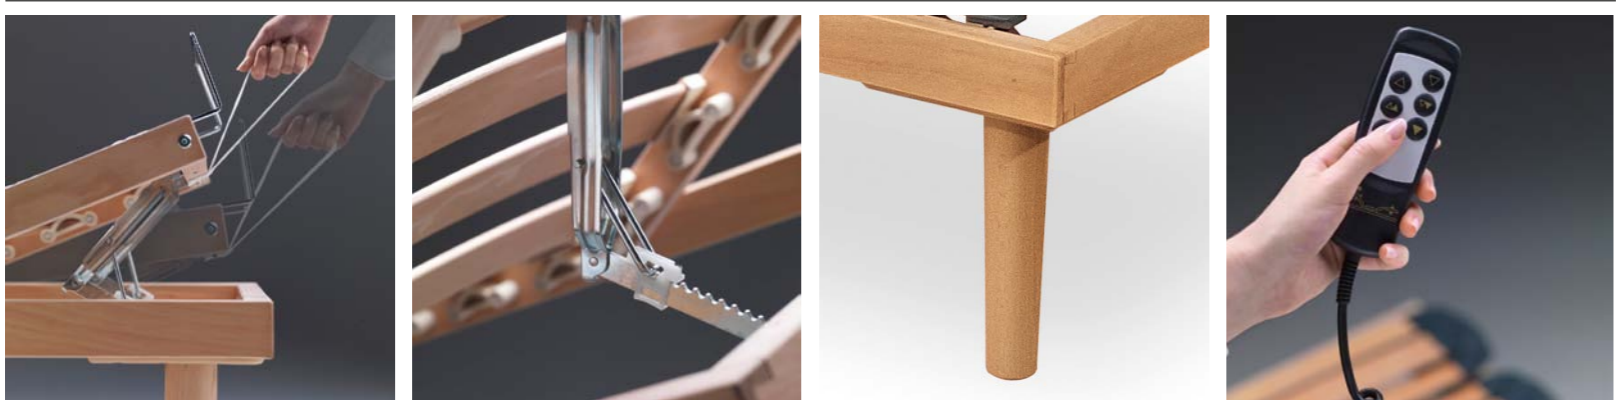

**MATRIMONIALE  
BASE**

sistema multidoga  
da 38 mm  
a copertura totale

meccanismo di alzata manuale    particolare meccanismo ATP manuale    piedino in legno altezza finita 30/35/40    pulsantiera per doppia motorizzazione

STELLA	Larghezze							su misura
	80	84	90	120	160	170	180	
Lunghezza 190				-				vedi pag. 178
Lunghezza 195/200				-				

Al momento dell'ordine indicare altezza rete finita

**MOTORIZZATA**

sistema multidoga  
da 38 mm  
a copertura totale,  
piano riposo a 4 snodi,  
doppia motorizzazione

CAVETTO  
SINCRONIZZAZIONE  
MOTORI  
cad.

\* prezzo composto da 2 reti singole

STELLA MOTORIZZATA	Larghezze							su misura
	80	84	90	120	160*	170*	180*	
Lunghezza 190				-				NON possibile
Lunghezza 195/200				-				

**ATP**

sistema multidoga  
da 38 mm  
a copertura totale,  
piano riposo a 2 snodi  
con regolazione manuale

\* prezzo composto da 2 reti singole

STELLA ATP	Larghezze							su misura
	80	84	90	120	160*	170*	180*	
Lunghezza 190				-				vedi pag. 178
Lunghezza 195/200				-				