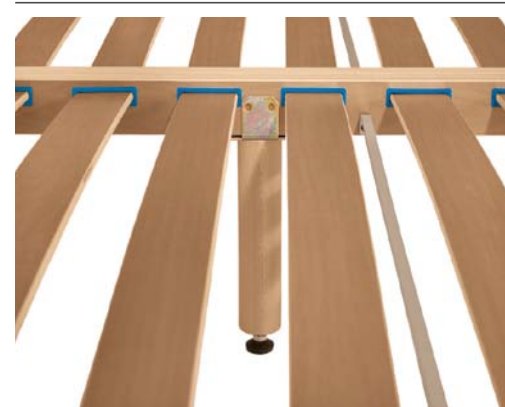

# MOGANO

doga divisa

**MATRIMONIALE**

monodoga da 68 mm per ridurre le trasmissioni di flessioni e vibrazioni

EBANO MATRIMONIALE	Larghezze								su misura
	80	84	90	120	140	160	170	180	
Lunghezza 190	-	-	-	-	-	-	-	-	vedi pag. 178
Lunghezza 195/200	-	-	-	-	-	-	-	-	

**BASE**

monodoga da 68 mm

EBANO BASE	Larghezze								su misura
	80	84	90	120	140	160	170	180	
Lunghezza 190	-	-	-	-	-	-	-	-	vedi pag. 178
Lunghezza 195/200	-	-	-	-	-	-	-	-	

**PIEDINO IN LEGNO**

altezza finita 30/35/40

**MATRIMONIALE**

monodoga divisa da 68 mm a piani divisi e indipendenti, per ridurre le trasmissioni di flessioni e vibrazioni

Pedino centrale di rinforzo

Particolare delle guaine silenzianti inserite nel telaio.