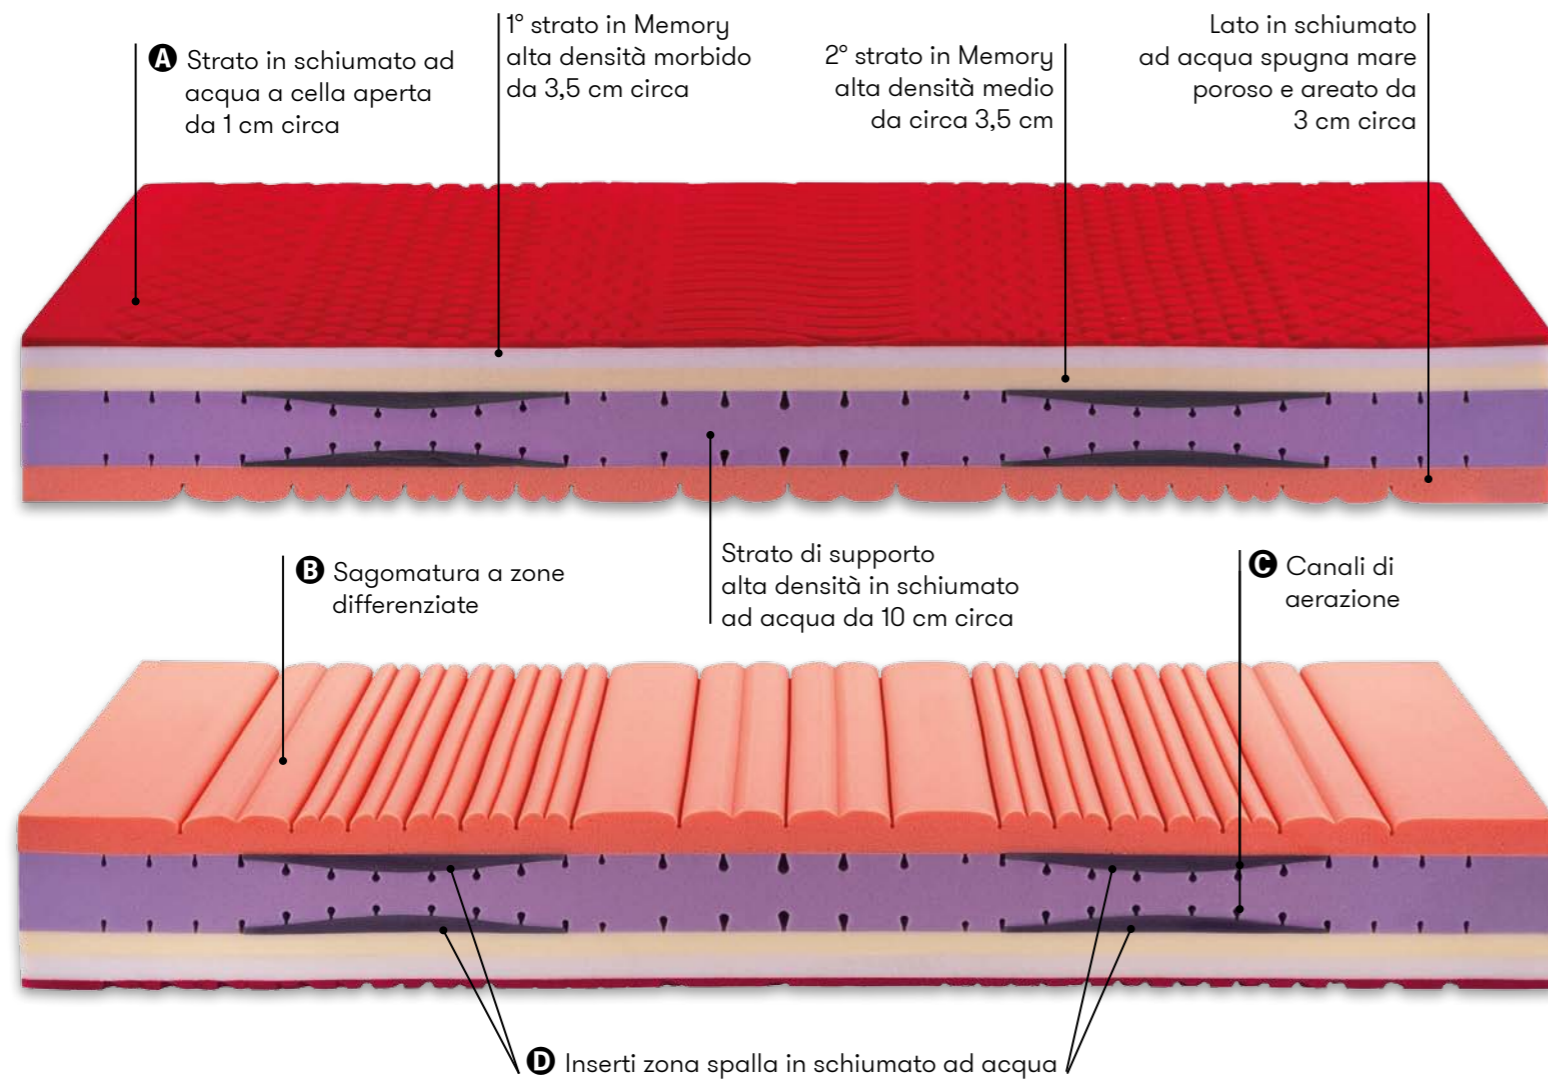

MEMORY
FORM

BORDEAUX

portanza materasso
MORBIDO
60÷100 kg

SFODERABILE
con cerniera
su 4 lati

LAVABILE
in lavatrice

reti consigliate
FISSA - A.T.P.
MOTORIZZATE
TUTTE LE RETI

ALBIFLEX
I SOGNI SONO REALTÀ

Dispositivo medico
detrabile fiscalmente

materasso
7 ZONE
differenziate

materasso
finito
H27
circa

struttura
interna
H23
circa

A Strato in schiumato ad acqua a celle aperte altamente traspirante per un microclima ideale.

B Sagomatura a zone differenziate per il massimo comfort e anatomicità.

C Foratura calibrata nelle zone bacino per la massima accoglienza.

D Inserto zona spalle per seguire ed adattarsi perfettamente alle forme del corpo e fori trasversali per un'aerazione costante e salutare.