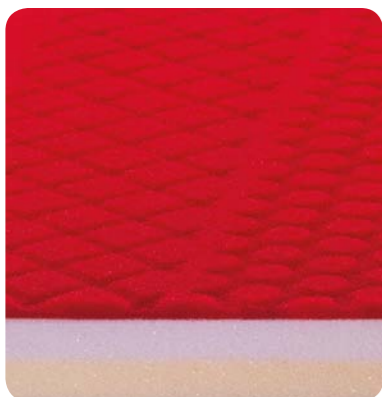

MEMORY
FORM

BORDEAUX

portanza materasso
MORBIDO
60÷100 kg

SFODERABILE
con cerniera
su 4 lati

LAVABILE
in lavatrice

reti consigliate
FISSA - A.T.P.
MOTORIZZATE
TUTTE LE RETI

ALBIFLEX
I SOGNI SONO REALTÀ

Dispositivo medico
detrabile fiscalmente

materasso
7 ZONE
differenziate

materasso
finito
H27
circa

struttura
interna
H23
circa

A Strato in schiumato ad acqua a celle aperte altamente traspirante per un microclima ideale.

B Sagomatura a zone differenziate per il massimo comfort e anatomicità.

C Foratura calibrata nelle zone bacino per la massima accoglienza.

D Inserto zona spalle per seguire ed adattarsi perfettamente alle forme del corpo e fori trasversali per un'aerazione costante e salutare.

Manutenzione materasso:
Ruotare periodicamente testa/piedi, sotto/sopra e arieggiare.

Completamente
Sfoderabile
con cerniera
CENTRALE

Fodera di rivestimento completamente divisibile per una perfetta igiene.

Fascia laterale lavorata completa di inserto 3D traspirante e maniglie in stoffa per il posizionamento del materasso sul piano letto.

Fodera di serie
CACHEMIRE

BORDEAUX	190 / 195 / 200						su misura al cm²
	80	85-90	120	140	160	165-170-180	
Silver-Tencel - Cachemire - Bamboo - Anallergico - Organic Cotton							
Easy -Feeling							

Attenzione: il dispositivo medico **NON** viene prodotto con la fodera Easy.

Manutenzione materasso:
Ruotare periodicamente testa/piedi, sotto/sopra e arieggiare.

Completamente
Sfoderabile
con cerniera
SOPRA E SOTTO

Cerniera perimetrale sottobordo per la completa sfoderabilità.

Fascia laterale lavorata completa di maniglie in stoffa per il posizionamento del materasso sul piano letto e aeratori per la traspirabilità.

Fodera di serie
CACHEMIRE ELITE