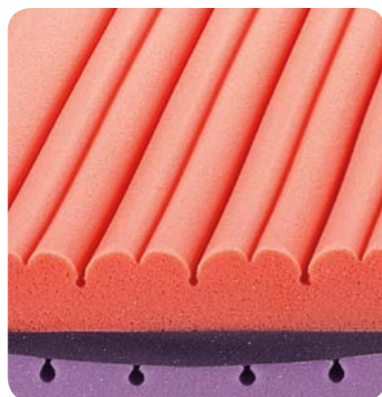

# BORDEAUX

portanza materasso  
MORBIDO  
60÷100 kg

SFODERABILE  
con cerniera  
su 4 lati

LAVABILE  
in lavatrice

reti consigliate  
FISSA - A.T.P.  
MOTORIZZATE  
TUTTE LE RETI

ALBIFLEX  
I SOGNI SONO REALTÀ

**B** Sagomatura a zone differenziate per il massimo comfort e anatomicità.

**C** Foratura calibrata nelle zone bacino per la massima accoglienza.

**D** Inserto zona spalle per seguire ed adattarsi perfettamente alle forme del corpo e fori trasversali per un'aerazione costante e salutare.

Fascia laterale lavorata completa di inserto 3D traspirante e maniglie in stoffa per il posizionamento del materasso sul piano letto.

Fodera di serie  
CACHEMIRE

BORDEAUX	190 / 195 / 200						su misura al cm²
	80	85-90	120	140	160	165-170-180	
Silver-Tencel - Cachemire - Bamboo - Anallergico - Organic Cotton							
Easy -Feeling							