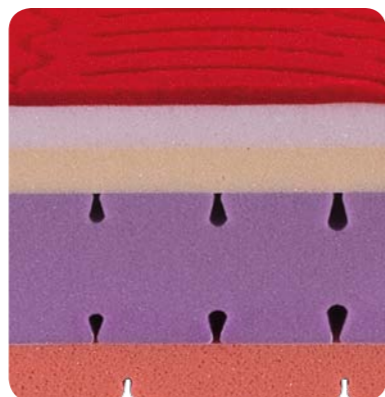

# BORDEAUX

portanza materasso  
MORBIDO  
60÷100 kg

SFODERABILE  
con cerniera  
su 4 lati

LAVABILE  
in lavatrice

reti consigliate  
FISSA - A.T.P.  
MOTORIZZATE  
TUTTE LE RETI

ALBIFLEX  
I SOGNI SONO REALTÀ

**B** Sagomatura a zone differenziate per il massimo comfort e anatomicità.

**C** Foratura calibrata nelle zone bacino per la massima accoglienza.

**D** Inserto zona spalle per seguire ed adattarsi perfettamente alle forme del corpo e fori trasversali per un'aerazione costante e salutare.

Fascia laterale lavorata completa di inserto 3D traspirante e maniglie in stoffa per il posizionamento del materasso sul piano letto.

Fodera di serie  
CACHEMIRE

BORDEAUX	190 / 195 / 200						su misura al cm²
	80	85-90	120	140	160	165-170-180	
Silver-Tencel - Cachemire - Bamboo - Anallergico - Organic Cotton							
Easy -Feeling							