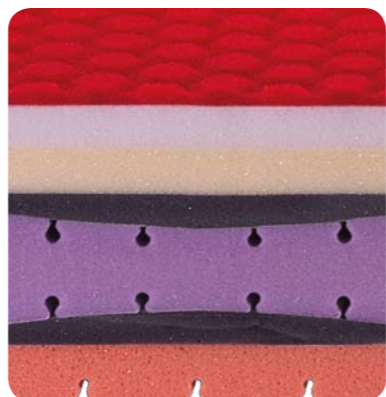

# BORDEAUX

portanza materasso  
MORBIDO  
60÷100 kg

SFODERABILE  
con cerniera  
su 4 lati

LAVABILE  
in lavatrice

reti consigliate  
FISSA - A.T.P.  
MOTORIZZATE  
TUTTE LE RETI

ALBIFLEX  
I SOGNI SONO REALTÀ

**B** Sagomatura a zone differenziate per il massimo comfort e anatomicità.

**C** Foratura calibrata nelle zone bacino per la massima accoglienza.

**D** Inserto zona spalle per seguire ed adattarsi perfettamente alle forme del corpo e fori trasversali per un'aerazione costante e salutare.

Fascia laterale lavorata completa di inserto 3D traspirante e maniglie in stoffa per il posizionamento del materasso sul piano letto.

Fodera di serie  
CACHEMIRE

BORDEAUX	190 / 195 / 200						su misura al cm²
	80	85-90	120	140	160	165-170-180	
Silver-Tencel - Cachemire - Bamboo - Anallergico - Organic Cotton							
Easy -Feeling							