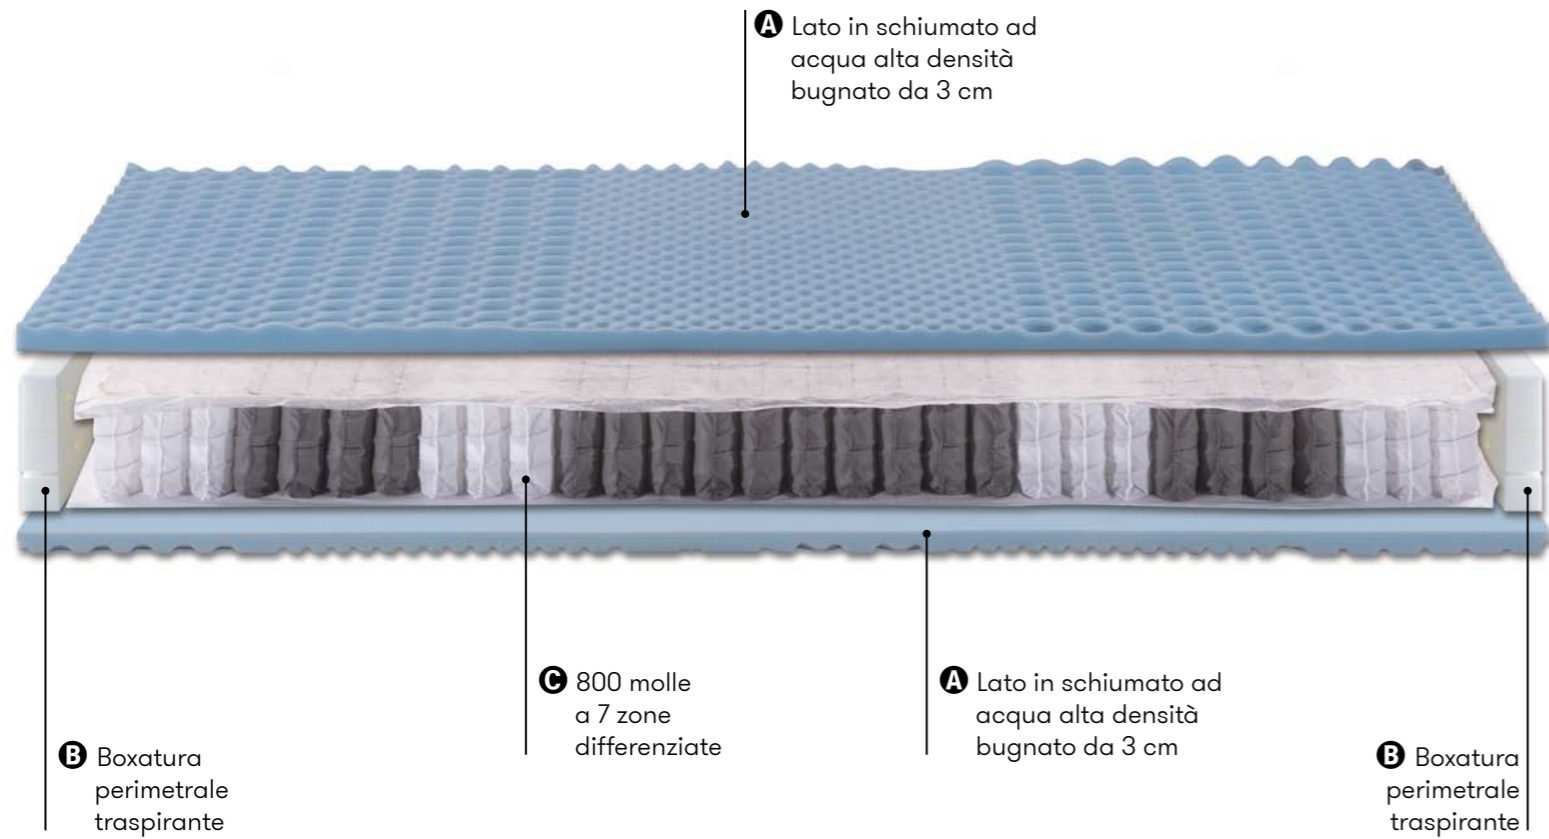

Fascia laterale lavorata completa
di inserto 3D traspirante e maniglie
in stoffa per il posizionamento del
materasso sul piano letto.

Fodera di serie
ANALLERGICA

HALLE	190 / 195 / 200						su misura al cm ²
	80	85-90	120	140	160	165-170-180	
Silver-Tencel - Cachemire - Bamboo - Anallergico - Organic Cotton Easy							

Manutenzione materasso:
Ruotare periodicamente testa/piedi,
sotto/sopra e arieggiare.

Completamente
Sfoderabile
con cerniera
SOPRA E SOTTO

Tessuto con trattamento agli ioni
d'argento per una protezione
antibatterica e contro i cattivi
odori.

Fascia laterale lavorata completa
di inserto 3D traspirante e maniglie
per il posizionamento del
materasso sul piano letto.

Fodera di serie
BASE ELITE

Lato estivo:
imbottitura con fresco Bamboo
Lato invernale:
imbottitura con calda lana Cachemire

HALLE ELITE	190 / 195 / 200						su misura al cm ²
	80	85-90	120	140	160	165-170-180	
Silver-Tencel - Cachemire - Bamboo - Anallergico - Organic Cotton Base							

A Lato in schiumato ad
acqua alta densità
bugnato da 3 cm