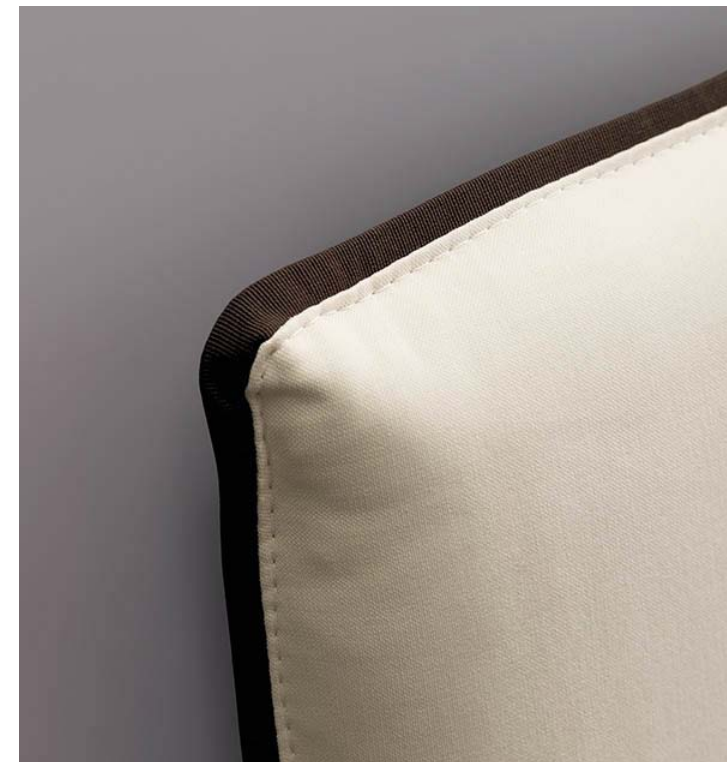

LINEA
RELAX

letto SETA

Letto SETA.

- Struttura: In massello di legno tamburato rifinita in fibra di legno rivestita in fibra di poliestere e fissata con elementi di ferro agli angoli.
- Completamente sfoderabile
- Testiera finita anche nel retro
- Rete fissa - Rete di serie alzante- Lift-Plan alzante e con sistema letto facile (optional)
- Versioni:
 - King size cm 180x200
 - Matrimoniale cm 160x200
 - 1 piazza e ½ cm 120x200
 - Singolo Wide cm 90x200

E411

E412

E416

SETA	Misura rete			
	90 x 200	120 x 200	160 x 200	180 x 200
Fisso con rete				
Contenitore Standard				
Contenitore Pratik				

Attenzione: Indicare altezza giroletto (20-30-40 cm) e rivestimento (Tessuto o Ecopelle)