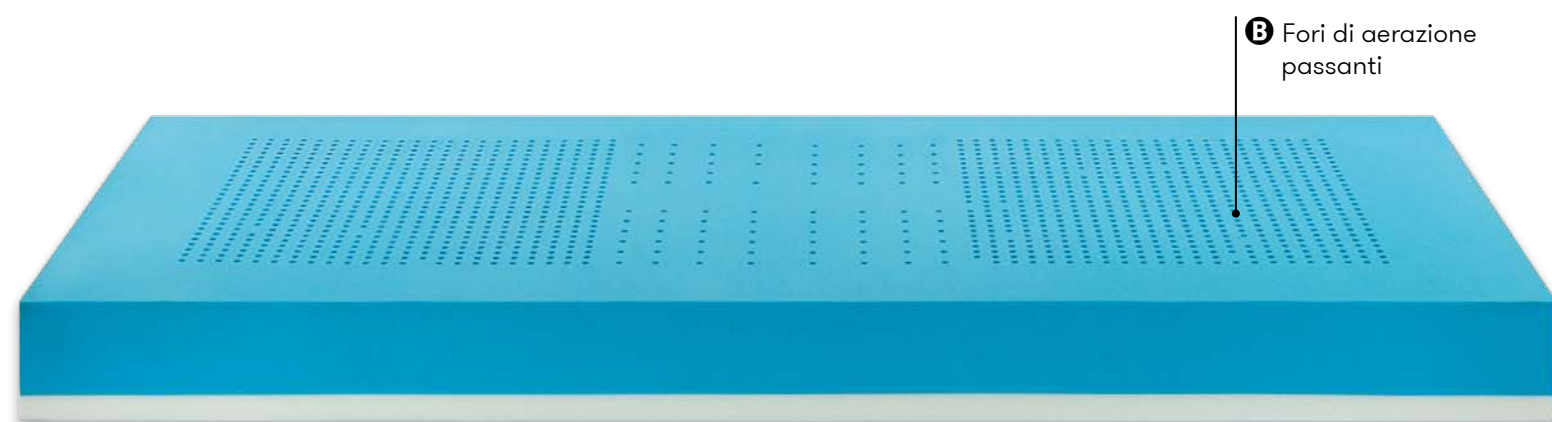

MEMORY
FORM

NIZZA

portanza materasso
RIGIDO
80÷120 kg

Completamente
Sfoderabile
con cerniera
su 4 lati
centrale

LAVABILE
in lavatrice

reti consigliate
FISSA - A.T.P.
MOTORIZZATE
TUTTE LE RETI

ALBIFLEX
I SOGNI SONO REALTÀ

materasso
3 ZONE
differenziate

materasso
finito
H21.cm
circa

struttura
interna
H17.cm
circa

A Lato in memory form termosensibile forato a zone differenziate per una areazione ottimale.

B Resina elastica ad alta densità di supporto forata a zone per un sostegno ottimale.

Tessuto con trattamento Silver antibatterico.

Fodera di rivestimento completamente divisibile per una perfetta igiene.

Fascia laterale lavorata completa di inserto 3D traspirante e maniglie per il posizionamento del materasso sul piano letto.

Manutenzione materasso:
Ruotare periodicamente testa/piedi, sotto/sopra e arieggiare.

Fodera di serie EASY

NIZZA	190 / 195 / 200						su misura al cm²
	80	85-90	120	140	160	165-170-180	
Silver-Tencel - Cachemire - Bamboo - Anallergico - Organic Cotton							
Easy - Feeling							