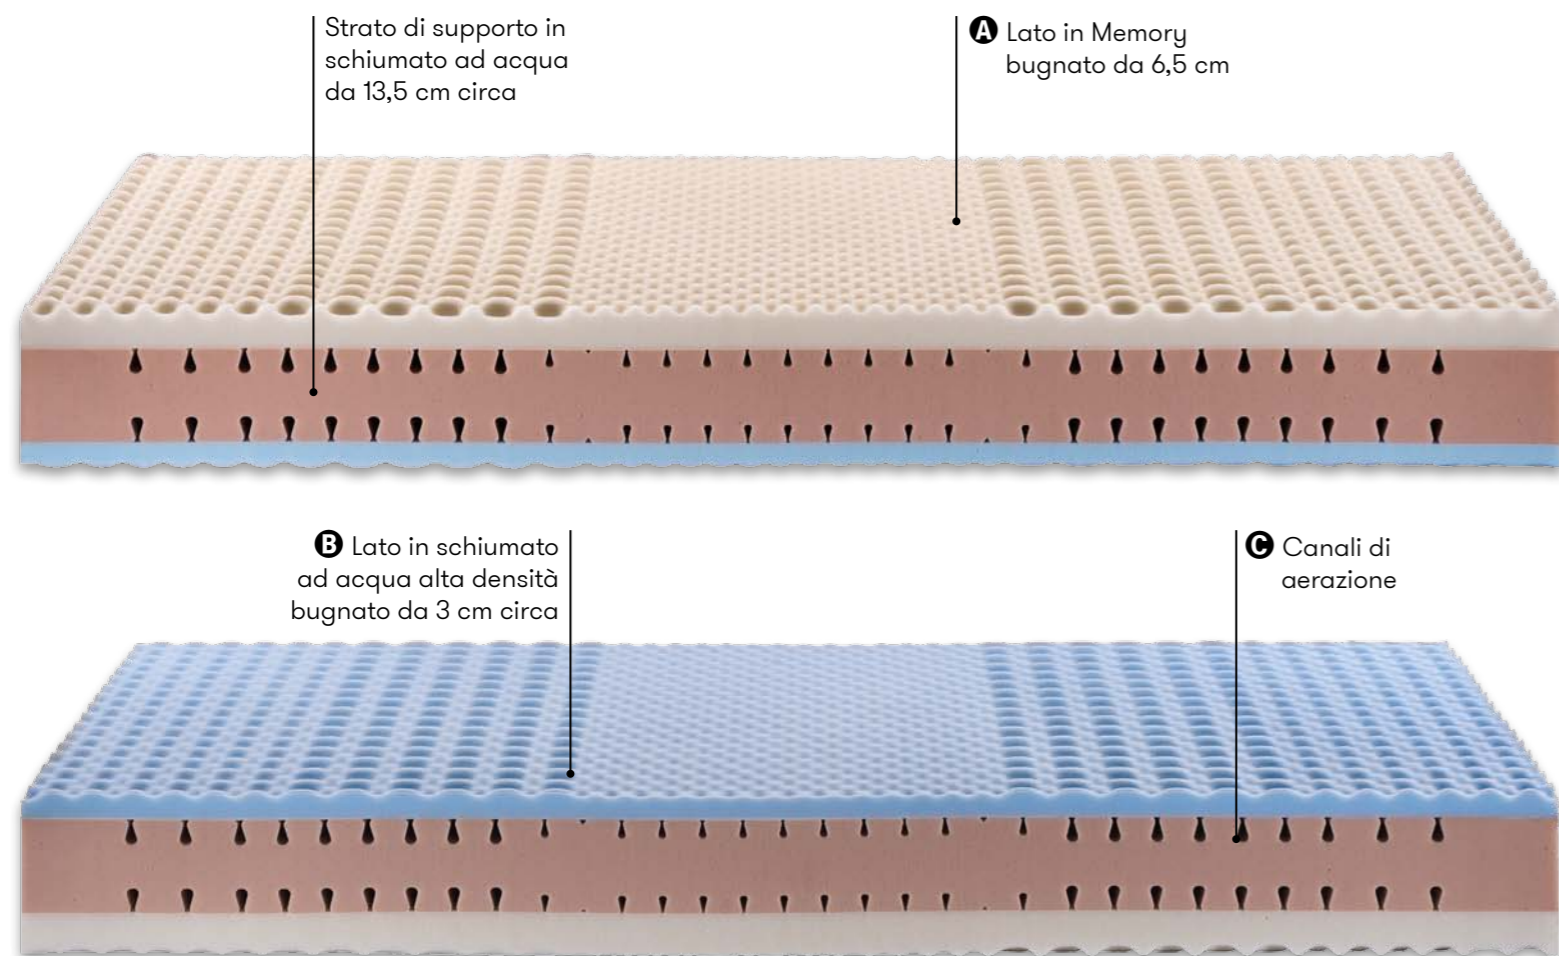

MEMORY
FORM

AVIGNONE

portanza materasso
MEDIO
RIGIDO
70 ÷ 110 kg

Completamente
Sfoderabile
con cerniera
su 4 lati
centrale

LAVABILE
in lavatrice

reti consigliate
FISSA - A.T.P.
MOTORIZZATE
TUTTE LE RETI

ALBIFLEX
I SOGNI SONO REALTÀ

materasso
5 ZONE
differenziate

materasso
finito
H27
.cm
circa

struttura
interna
H23
.cm
circa

A Lato in memory form termosensibile bugnato a zone differenziate per seguire perfettamente le forme del corpo.

B Lato in resina elastica schiumata ad acqua con bugnatura superficiale a 1000 micropunti di massaggio.

C Aerazione costante grazie ai fori laterali per evitare ristagni di umidità e quindi creare un microclima ideale.

Tessuto Feeling con trattamento Fresh per una termoregolazione del comfort notturno.

Fodera di rivestimento completamente divisibile per una perfetta igiene.

Manutenzione materasso:
Ruotare periodicamente testa/piedi, sotto/sopra e arieggiare.