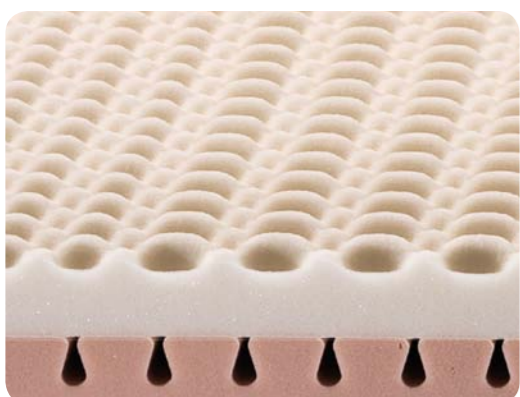

MEMORY
FORM

AVIGNONE

portanza materasso
MEDIO
RIGIDO
70 ÷ 110 kg

Completamente
Sfoderabile
con cerniera
su 4 lati
centrale

LAVABILE
in lavatrice

reti consigliate
FISSA - A.T.P.
MOTORIZZATE
TUTTE LE RETI

ALBIFLEX
I SOGNI SONO REALTÀ

materasso
5 ZONE
differenziate

materasso
finito
H27
.cm
circa

struttura
interna
H23
.cm
circa

A Lato in memory form termosensibile bugnato a zone differenziate per seguire perfettamente le forme del corpo.

B Lato in resina elastica schiumata ad acqua con bugnatura superficiale a 1000 micropunti di massaggio.

C Aerazione costante grazie ai fori laterali per evitare ristagni di umidità e quindi creare un microclima ideale.

Tessuto Feeling con trattamento Fresh per una termoregolazione del comfort notturno.

Fodera di rivestimento completamente divisibile per una perfetta igiene.

Manutenzione materasso:
Ruotare periodicamente testa/piedi, sotto/sopra e arieggiare.