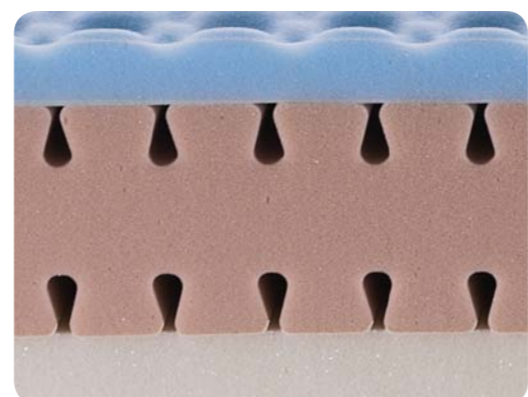

MEMORY
FORM

AVIGNONE

portanza materasso
MEDIO
RIGIDO
70 ÷ 110 kg

Completamente
Sfoderabile
con cerniera
su 4 lati
centrale

LAVABILE
in lavatrice

reti consigliate
FISSA - A.T.P.
MOTORIZZATE
TUTTE LE RETI

ALBIFLEX
I SOGNI SONO REALTÀ

materasso
5 ZONE
differenziate

materasso
finito
H27
.cm
circa

struttura
interna
H23
.cm
circa

A Lato in memory form termosensibile bugnato a zone differenziate per seguire perfettamente le forme del corpo.

B Lato in resina elastica schiumata ad acqua con bugnatura superficiale a 1000 micropunti di massaggio.

C Aerazione costante grazie ai fori laterali per evitare ristagni di umidità e quindi creare un microclima ideale.

Tessuto Feeling con trattamento Fresh per una termoregolazione del comfort notturno.

Fodera di rivestimento completamente divisibile per una perfetta igiene.

Manutenzione materasso:
Ruotare periodicamente testa/piedi, sotto/sopra e arieggiare.