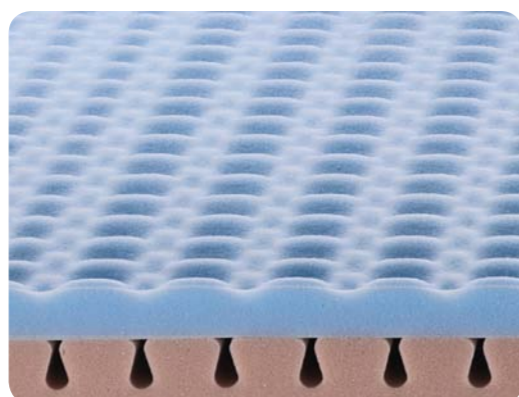

MEMORY
FORM

AVIGNONE

portanza materasso
MEDIO
RIGIDO
70 ÷ 110 kg

Completamente
Sfoderabile
con cerniera
su 4 lati
centrale

LAVABILE
in lavatrice

reti consigliate
FISSA - A.T.P.
MOTORIZZATE
TUTTE LE RETI

ALBIFLEX
I SOGNI SONO REALTÀ

materasso
5 ZONE
differenziate

materasso
finito
H27
.cm
circa

struttura
interna
H23
.cm
circa

A Lato in memory form termosensibile bugnato a zone differenziate per seguire perfettamente le forme del corpo.

B Lato in resina elastica schiumata ad acqua con bugnatura superficiale a 1000 micropunti di massaggio.

C Aerazione costante grazie ai fori laterali per evitare ristagni di umidità e quindi creare un microclima ideale.

Tessuto Feeling con trattamento Fresh per una termoregolazione del comfort notturno.

Fodera di rivestimento completamente divisibile per una perfetta igiene.

Manutenzione materasso:
Ruotare periodicamente testa/piedi, sotto/sopra e arieggiare.