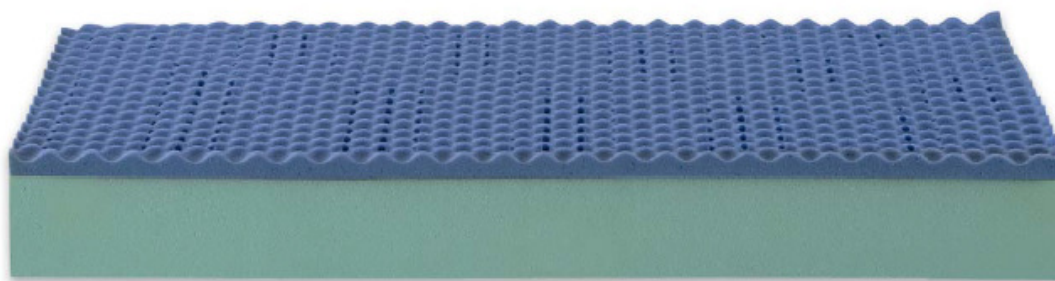

LINEA  
BABY

# MATERASSI BABY

struttura  
interna  
**H12**  
.cm  
circa

materasso  
finito  
**H14**  
.cm  
circa

Fodera ANALLERGICA.  
Lavabile a 60°.

Fodera ALOE VERA.  
Lavabile a 60°.

Fodera EASY.  
Lavabile a 60°.

Lastra baby realizzata con materiali completamente biocompatibili e privi di qualsiasi sostanza dannosa. Lastra in memory bugnato e lastra inferiore di supporto in schiumato all'acqua. Foratura passante continua su tutta la superficie antisoffoco.