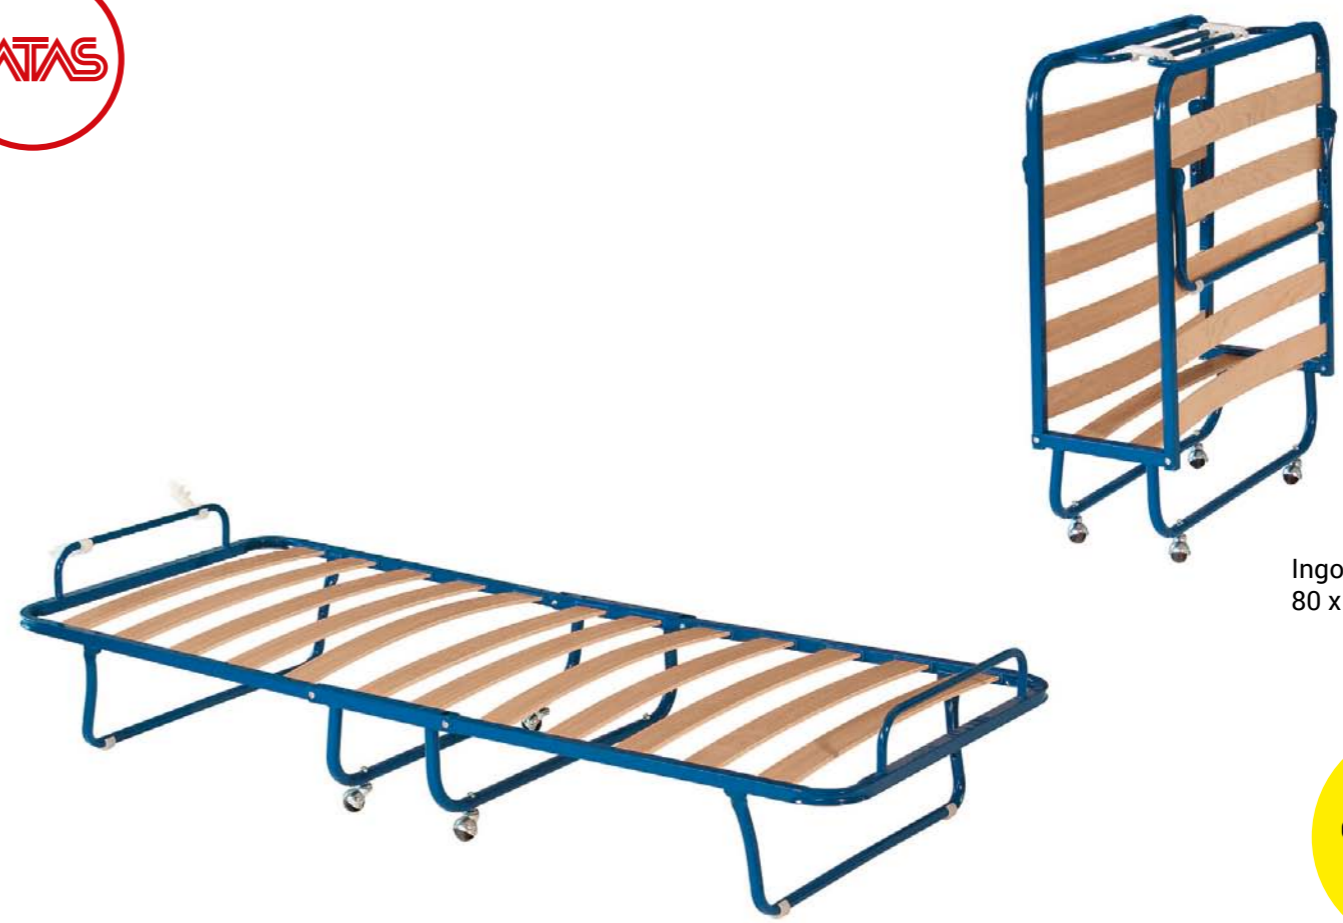

RETI
METALLO

CASTELLO

RETI
METALLO

BRANDINA

ALBIFLEX
I SOGNI SONO REALTÀ

SPESSORE
MATERASSO
MAX 22 CM

ALTRI COLORI
DA CATALOGO
+ 10%

Ingombro chiusa
80 x 36 x 105 cm

TESSUTO
COPERTURA
+ € 50

CASTELLO

Testiere in profilo metallico Ø40 curvato e reti con sezione 50x30 mm curvato. Sistema monodoga da 68 mm inserite nel telaio. Divisibile in due letti singoli. Fissaggio a baionetta. Completo di protezione laterale e scaletta.

SCOMPONIBILE

Testiere in profilo metallico Ø40 curvato e reti con sezione 50x30 mm curvato. Sistema monodoga da 68 mm inserite nel telaio. Sovrapponibile in letto a castello. Fissaggio a baionetta.

Letto a castello scomponibile

Particolare scaletta e protezione

CASTELLO	Castello completo	Solo Scaletta	Solo Protezione
Lunghezza 190	80		

BRANDINA

Brandina portamaterasso pieghevole su ruote in profilato metallico da 25x25 mm. Sistema monodoga da 68 mm inserite nel telaio. Completo di archetti fermamaterasso e gancio di chiusura.